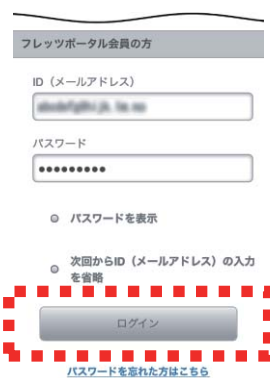

Step 11

「ID」と「パスワード」を入力して「ログイン」をタップ