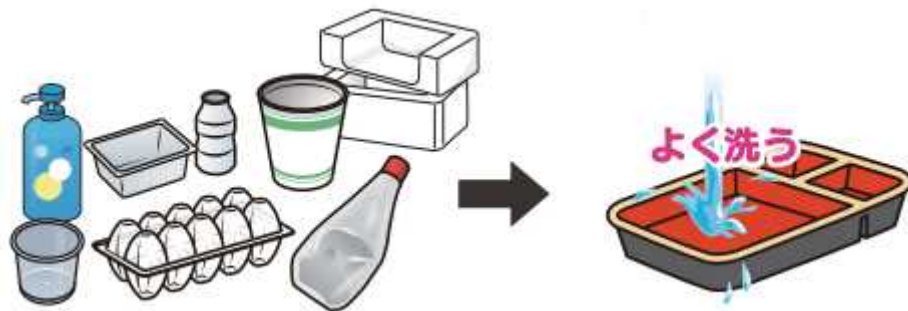

+

宅地内排水設備工事補助金  
最大 300,000 円

=最大 632,000 円

浄化槽エコ補助金は**令和5年度で終了**となります。  
この機会に是非、合併処理浄化槽への入換をご検討ください。

お住いの浄化槽が単独処理浄化槽か合併処理浄化槽かわからない場合などは、  
ご自宅の浄化槽の保守点検業者に確認してください。

※ 予算が無くなり次第終了となりますので申請前にご確認ください。

※ 浄化槽エコ補助金と宅地内排水設備工事費補助金の併用はできません。

# ちよだ eco パークからのお知らせ

プラスチック容器包装類のみ 24 時間回収しています

必ず青いネットに入れてください  
(風などで散らばったりすることを防ぐため)

正しく分別されていなかったり洗われていなかったり、プラスチック容器包装類以外のものが入ってしまっていると、**時間外回収の継続が困難になる可能性**があります。分別していただくことにより、資源としてリサイクルすることができますので、ご協力をよろしくお願いいたします。