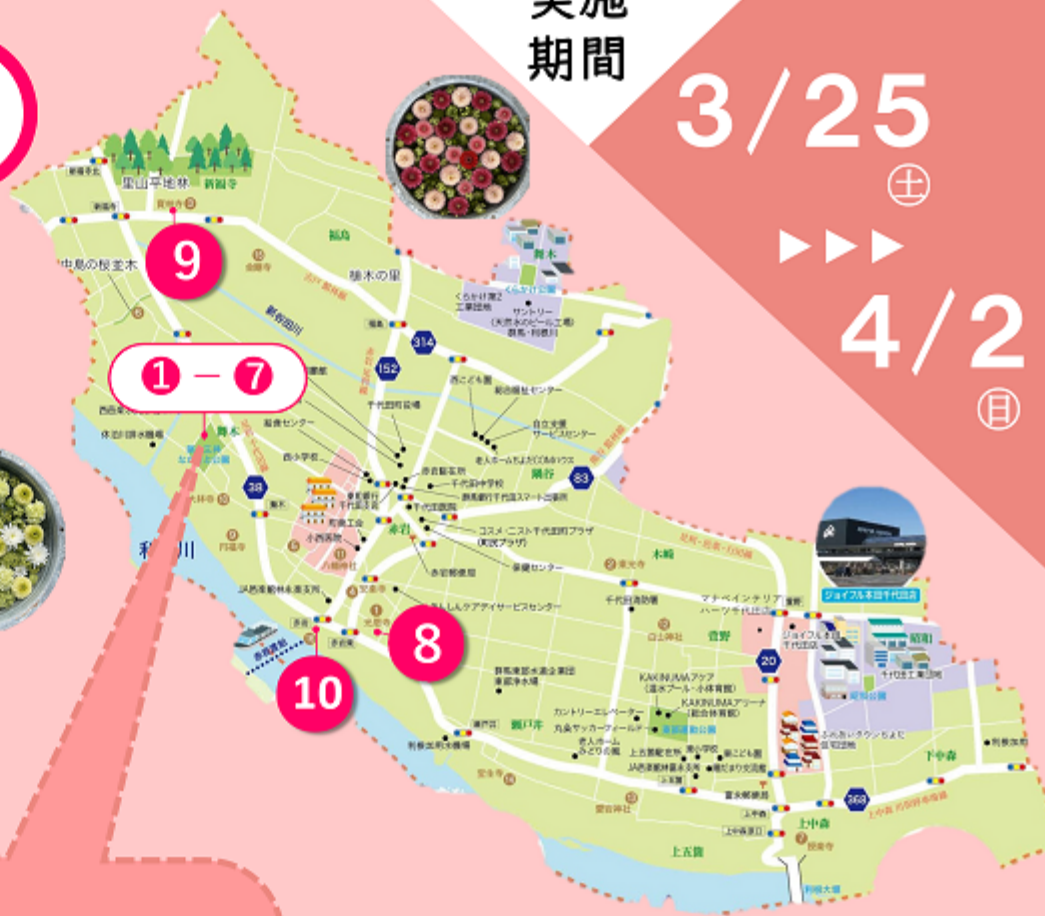

実施  
期間

3/25

⊕

▶▶▶  
4/2

⊕

はなちょうず

# 花手水MAP

全部で**10**か所!!

【設置場所一覧】

- ①～⑦ 第一三共なかさと公園内  
(千代田町舞木470-16)
- ⑧ 赤岩山光恩寺〔手水場〕  
(千代田町赤岩1041)
- ⑨ 眞福山宝林寺〔山門〕  
(千代田町新福寺704-7)
- ⑩ 赤岩渡船〔常夜灯付近〕  
(千代田町赤岩125-1)

第一三共なかさと公園内

← 野球場

→ 利根川

素敵な写真を撮って、  
『#ちよだのあかり』を  
付けてSNSに投稿して  
くれたら嬉しいな!