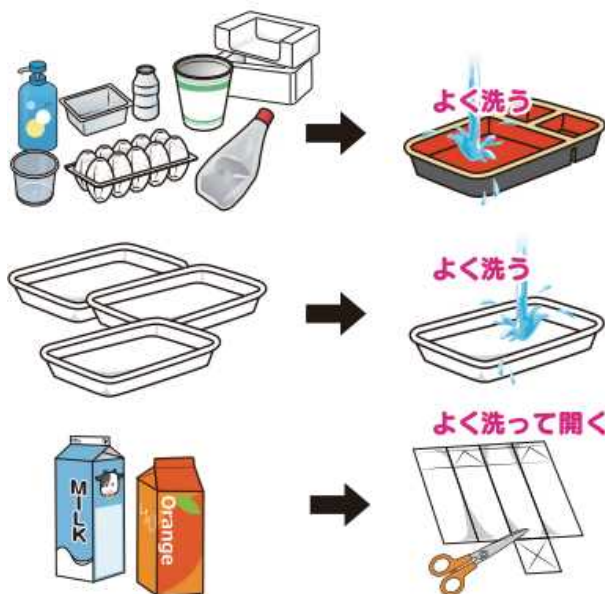

※5月10日より役場北の拠点回収所は閉鎖となりますので、「ちよだ eco パーク」をご利用ください。

リサイクルにご協力ください

ちよだ **eco** パークでは、多くの品目を回収しています。

※詳しくは、3月に配布しました「ごみの分別とリサイクル」の冊子をご覧ください

東西にできたことで、毎日どちらかで回収していますので、**リサイクル**にご協力ください。

資源をリサイクルするためには、きれいであること、正しく分別できていることが必要です。

容器包装類、白色トレイ、紙パックなどは
よく洗って分別をお願いします。

汚れが落ちないものは、**燃やすごみ**に
出してください。

ちよだ **eco パーク** 回収時間 9:00~13:00
eco パーク**東** : 火・木・土曜日
eco パーク**西** : 月・水・金・日曜日