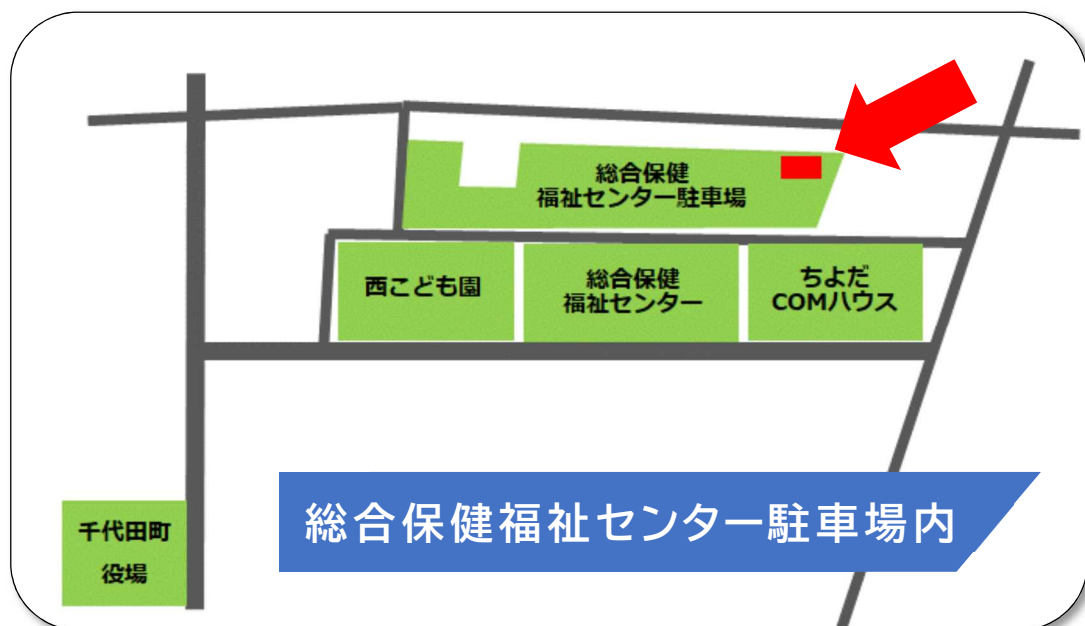

5月10日(水)オープン

リサイクル拠点

ちよだ eco パーク(西)

◆ 回収時間 月・水・金・日曜日 9:00~13:00

◆ 回収品目 金属類、古紙類、ペットボトル、乾電池類、小型家電 など
(細かい分別方法は「ごみの分別とリサイクル」または、「ごみアプリ」をご確認ください。)

裏面も
ご覧ください

お問い合わせ

千代田町役場
建設環境課
TEL:49-5200

※5月10日より役場北の拠点回収所は閉鎖となりますので、「ちよだ eco パーク」をご利用ください。

リサイクルにご協力ください

ちよだ **eco** パークでは、多くの品目を回収しています。

※詳しくは、3月に配布しました「ごみの分別とリサイクル」の冊子をご覧ください

東西にできたことで、毎日どちらかで回収していますので、**リサイクル**にご協力ください。

資源をリサイクルするためには、きれいであること、正しく分別できていることが必要です。

容器包装類、白色トレイ、紙パックなどは
よく洗って分別をお願いします。

汚れが落ちないものは、**燃やすごみ**に
出してください。

ちよだ **eco パーク** 回収時間 9:00~13:00
eco パーク**東** : 火・木・土曜日
eco パーク**西** : 月・水・金・日曜日